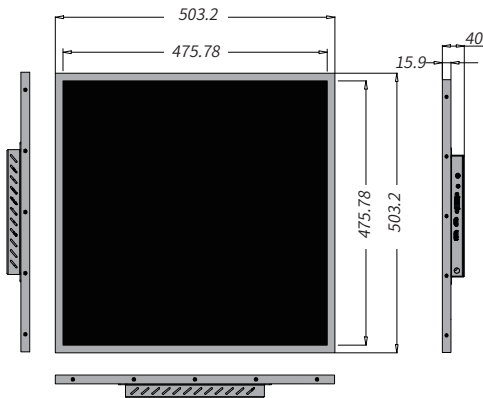

### 商談スペースにも

受付・商談スペース・応接室などに設置すれば、企業案内や新商品のPR動画を魅力的に映し出すことができます。

ホテル・商業施設・お店に常設したり、美術館・博物館・ギャラリーでのご使用もお勧めです。

	square vision
外形寸法	W503.2 × H503.2 × D40mm
画面寸法	W475.78 × H475.78mm
アスペクト比	1:1
消費電力	50W
電源電圧	AC100V
PC入力	WUXGA
入出力端子	DVI×1、HDMI×1、VGA×1